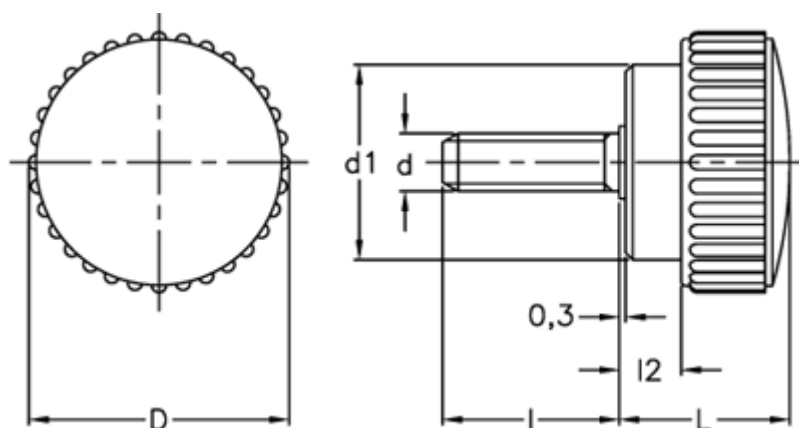

Varenummer: 2302002622
Beskrivelse: E+G Fingerskrue
B.193/35 p-M8x40

Mål

D = 36
d1 = 27
d 6g = M8
l = 40
L = 23
l2 = 8